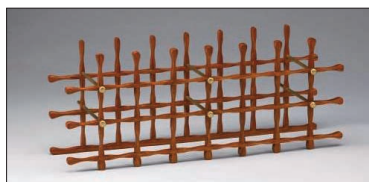

5

€ 1.815,-

SCHREIBTISCH F-book 5

Maße: Tischplatte 76 x 140 cm, Arbeitshöhe 78 cm,
Beinraumhöhe 60 cm**Eigenschaften:** 8 Schubladen und 2 ausziehbare Platten.

Auf Bestellung mit ausziehbarem Tastaturbord.

Aufpreis € 185,- *

E64

€ 1.175,-

KLEINER SCHREIBTISCH F-book E64

Maße: Tischplatte 60 x 120 cm, Arbeitshöhe 77 cm**Eigenschaften:** Im Tisch 5 tiefe Schubladen
Abbildung in Sonderfarbe: Preis € 1.355,-

Wine Rack € 280,-